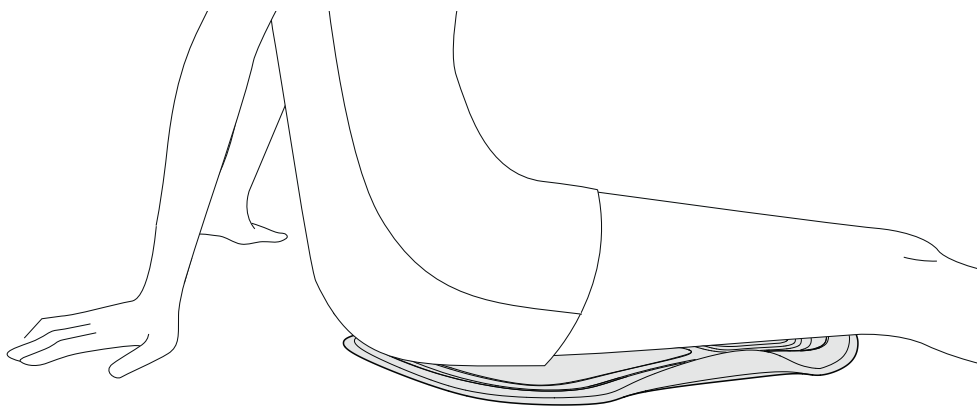

РЕЖИМ ЭМС

нажмите и удерживайте кнопку «вкл/выкл» около 2 секунд. Прибор издаст звуковой сигнал и завибрирует, что свидетельствует о начале процедуры на минимальном уровне воздействия